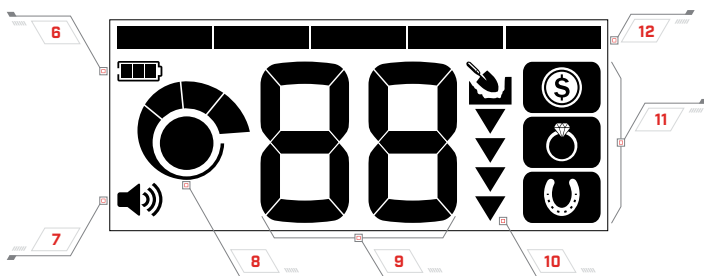

ASSEMBLY

QUICK START

1. 1 TURN ON
2. 2 WAIT FOR 5 SECONDS
3. 3 GO DETECTING

SEARCH MODES

COIN

Find coins from around the world while ignoring trash in parks and at the beach.

JEWELLERY

Recover precious jewellery no matter where it was lost.

ALL METAL

Detect all metal objects including iron.

CONTROLS

CONTROLS

1. 1 POWER ON/OFF
2. 2 VOLUME ADJUST
3. 3 SENSITIVITY ADJUST
4. 4 SEARCH MODE
5. 5 TARGET IDENTIFICATION GUIDE

DISPLAY

1. 6 BATTERY LEVEL
2. 7 VOLUME LEVEL
3. 8 SENSITIVITY LEVEL
4. 9 TARGET IDENTIFICATION NUMBER
5. 10 DEPTH GAUGE
6. 11 SEARCH MODES
7. 12 DISCRIMINATION SEGMENTS

DISPLAY

minelab.com/vanquish

Translations of this Getting Started Guide and the full length VANQUISH User Manual are available to download online.