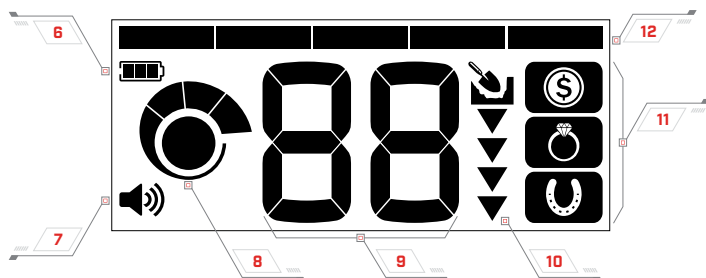

TOUS MÉTAUX

Détectez des objets de toute composition métallique y compris le fer.

CONTRÔLES

CONTRÔLES

- 1 FONCTION MARCHÉ/ARRÊT
- 2 RÉGLAGE DE VOLUME
- 3 RÉGLAGE DE LA SENSIBILITÉ
- 4 MODE DE RECHERCHE
- 5 GUIDE D'IDENTIFICATION DE CIBLE

AFFICHAGE

- 6 NIVEAU DE BATTERIE
- 7 NIVEAU DE VOLUME
- 8 NIVEAU DE SENSIBILITÉ
- 9 NUMÉRO D'IDENTIFICATION DE CIBLE
- 10 JAUGE DE PROFONDEUR
- 11 MODES DE RECHERCHE
- 12 SEGMENTS DE DISCRIMINATION

AFFICHAGE